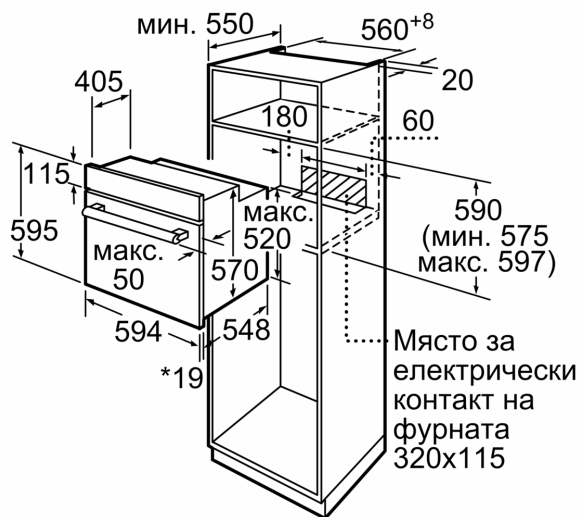

**Серия 2, Фурна за вграждане, 60 x  
60 см, Черно  
HBF153EВ0**

\* 20 мм за метални бленди

Измерване в мм

\* 20 мм за метални бленди

Измерване в мм

\* 20 mm for metal fascias

Dimensions in mm