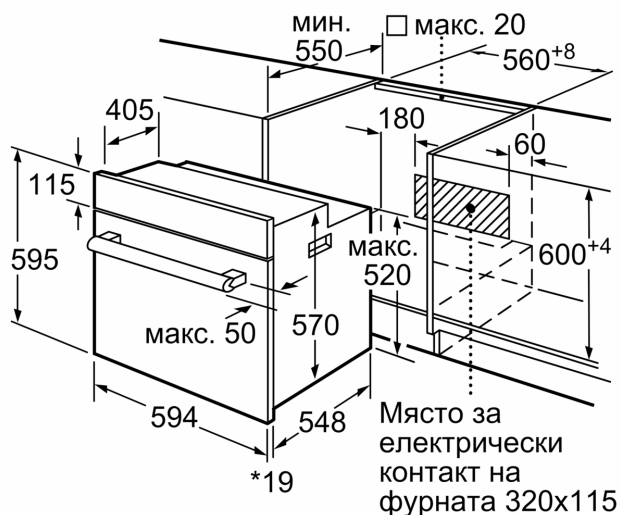

**Серия 2, Фурна за вграждане, 60 x  
60 см, Черно  
HBF153EВ0**

\* 20 мм за метални бленди

Измерване в мм

\* 20 мм за метални бленди

Измерване в мм

\* 20 mm for metal fascias

Dimensions in mm