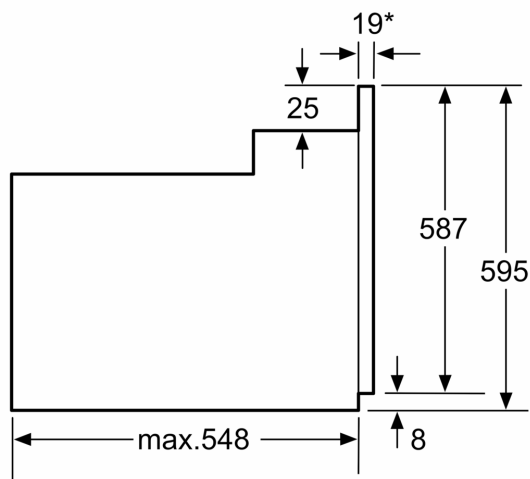

**Серия 2, Фурна за вграждане, 60 x  
60 см, Черно  
HBF153EВ0**

\* 20 мм за метални бленди

Измерване в мм

\* 20 мм за метални бленди

Измерване в мм

\* 20 mm for metal fascias

Dimensions in mm